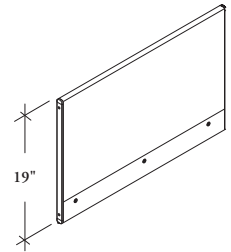

The Table Screen mounts anywhere along the Table Rail to provides a tackable surface as well as visual privacy.

WHAT'S INCLUDED

1 screen, mounting hardware.

ACTS Table Screen

PRODUCT OPTIONS

Width	Frame Finish	Screen Finish
24, 27, 30, 33, 36, 39, 42, 45, 48, 51, 54, 57, 60, 66, 72	Foundation Accent Mica	Fabric

SAMPLE ORDER CODE

ACTS 57	B	K675

**DIMENSIONS
INCHES / MM**

W
24 / 610
27 / 686
30 / 762
33 / 838
36 / 914
39 / 991
42 / 1067
45 / 1143
48 / 1219
51 / 1295
54 / 1372
57 / 1448
60 / 1524
66 / 1676
72 / 1829

PRICING

Foundation	Mica/Accent							
	A/COM	Gr. 1	Gr. 2	Gr. 3	Gr. 4	Gr. 5	Gr. 6	Gr. 7
222	235	245	256	298	339	371	400	
238	249	264	276	321	363	397	429	
254	266	281	295	340	384	423	457	
268	281	295	309	360	408	443	478	
283	295	308	327	379	431	468	504	
294	306	324	339	391	443	486	522	
303	317	334	349	406	460	502	539	
309	324	342	362	416	468	513	551	
318	329	347	369	427	481	526	563	
339	348	372	382	445	511	558	599	
362	372	396	397	469	542	595	636	
368	381	405	416	484	552	606	651	
377	389	410	437	501	565	619	666	
389	402	424	449	516	n/a	n/a	n/a	
402	414	437	462	531	n/a	n/a	n/a	

If Mica/Accent frame is specified, add 27