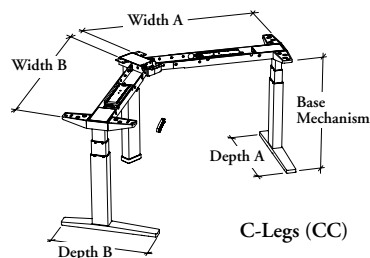

# height-adjustability

### Navigate Height-Adjustable Base – 120°

One Table  
One Plug

This base is to be paired with 120° Worksurface (JNHV) to create a freestanding 120° height-adjustable table.

#### WHAT'S INCLUDED

1 120° height-adjustable base with levelers, 3 height-adjustable mechanisms, 2 control box, 2 power channels, 1 powerbar (as specified), 1 switch for height-adjustable mechanism (as specified) and mounting hardware.

**DIMENSIONS – INCHES**  
**FOR MM X BY 25.4**

**PRICING**

**UPCHARGE**

				<b>STANDARD (S)</b>			
Da	Db	Wa	Wb	NONE POWERBAR (N)	EXTERNAL POWERBAR(E)	FRAME INTEGRATED POWERBAR (I OR P)	Display with Up/ Down Memory (D) Display Toogle with Memory (M, N or O)
23	23	43	43	3602	3780	n/a	131
23	23	46	46	3602	3780	n/a	131
23	23	49	49	3602	n/a	3780	131
23	23	52	52	3602	n/a	3780	131
23	23	55	55	3602	n/a	3780	131
23	23	58	58	3602	n/a	3780	131
23	23	61	61	3602	n/a	3780	131
23	23	64	64	3602	n/a	3780	131
<hr/>							
29	29	43	43	3602	3780	n/a	131
29	29	46	46	3602	3780	n/a	131
29	29	49	49	3602	n/a	3780	131
29	29	52	52	3602	n/a	3780	131
29	29	55	55	3602	n/a	3780	131
29	29	58	58	3602	n/a	3780	131
29	29	61	61	3602	n/a	3780	131
29	29	64	64	3602	n/a	3780	131
<hr/>							
				<b>STANDARD – RECESSED ON LEFT OR RIGHT (L or R)</b>			
23	23	43	43	3602	3780	n/a	131
23	23	46	46	3602	3780	n/a	131
23	23	49	49	3602	n/a	3780	131
23	23	52	52	3602	n/a	3780	131
23	23	55	55	3602	n/a	3780	131
23	23	58	58	3602	n/a	3780	131
23	23	61	61	3602	n/a	3780	131
23	23	64	64	3602	n/a	3780	131
<hr/>							
29	29	43	43	3602	3780	n/a	131
29	29	46	46	3602	3780	n/a	131
29	29	49	49	3602	n/a	3780	131
29	29	52	52	3602	n/a	3780	131
29	29	55	55	3602	n/a	3780	131
29	29	58	58	3602	n/a	3780	131
29	29	61	61	3602	n/a	3780	131
29	29	64	64	3602	n/a	3780	131