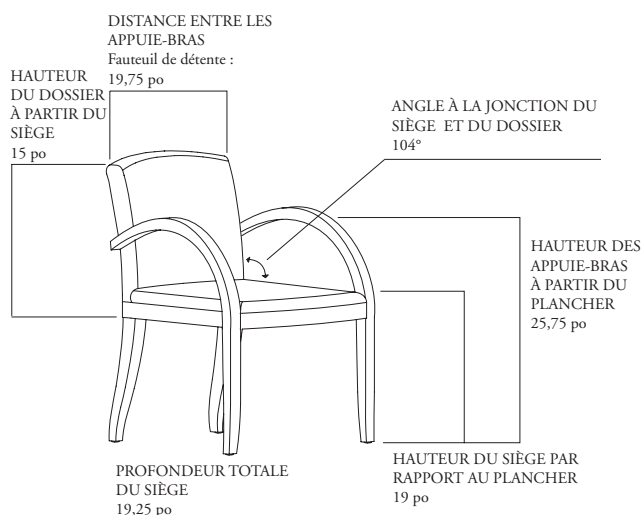

asana

Voilà un fauteuil d'accueil romantique et expressif qui combine les attrayantes courbes de l'art déco français des années 1930 et la simplicité minimaliste du modernisme. C'est dans un mouvement d'une élégance remarquable que la courbe sinueuse de l'appuie-bras en bois se prolonge gracieusement dans le piètement avant. Asana combine élégance et panache. Pourtant son style reste suffisamment sobre pour s'adapter à une grande variété d'environnements. De par son format et ses proportions, le fauteuil Asana a vraiment sa place dans les bureaux plus petits d'aujourd'hui.

FINITIONS ILLUSTRÉES :

Recouvrement : *Gabriel Wool, Europost, Ecrú*

Cadre : *Natural Maple*

Teknion

www.teknion.com

TEKNION CORPORATION

CANADA
IOIO, RUE SAINTE-CATHERINE OUEST
MEZZANINE 2
MONTRÉAL (QUÉBEC)
H3B 1G2 CANADA
TÉL. 514.875.2630
TÉLÉC. 514.866.0554

ÉTATS-UNIS
350 FELLOWSHIP ROAD
MT LAUREL, NEW JERSEY
08054 USA
TÉL. 877.TEKNION
TÉLÉC. 856.552.5088

POUR OBTENIR LES COORDONNÉES
DES BUREAUX D'EUROPE, D'AMÉRIQUE
DU SUD, D'AMÉRIQUE CENTRALE, DU
MOYEN-ORIENT, D'ASIE ET DE RUSSIE,
VISITEZ :
www.teknion.com

1150 FLINT ROAD
TORONTO, ONTARIO
M3J 2J5 CANADA
TÉL. 416.661.3370
TÉLÉC. 416.661.4586

L'ENGAGEMENT DE TEKNION À L'ÉGARD DE PRATIQUES QUI FAVORISENT LA DURABILITÉ SE REFLÈTE DANS LA CONCEPTION ET LA FABRICATION DE SES PRODUITS, DE MÊME QUE DANS SON EXPLOITATION QUOTIDIENNE. CES INITIATIVES STIMULENT LA CROISSANCE ET L'INNOVATION, RENFORCENT LES RELATIONS AVEC LES CLIENTS, ENCOURAGENT LES AFFAIRES ET, BIEN SUR, PROTÈGENT L'ENVIRONNEMENT. TEKNION S'ENGAGE À CONTINUER D'APPROFONDIR ET D'ÉVALUER SES RÉSULTATS AFIN D'ATTEINDRE SON OBJECTIF DE DURABILITÉ TOTALE.

CANUS/INT 05-09

©TEKNION 2001-2009

®^{MC} MARQUES DE COMMERCE DE TEKNION OU DE SES FILIALES, OU UTILISÉES SOUS LICENCE PAR CELLES-CI. LES PRODUITS NE SONT PAS TOUS OFFERTS DANS L'ENSEMBLE DES MARCHÉS. COMMUNIQUEZ AVEC VOTRE REPRÉSENTANT TEKNION À CE SUJET.

IMPRIMÉ AU CANADA SBO40088FR