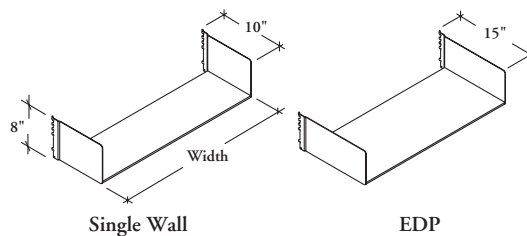

Shelves provide panel-mounted, on-module open storage within the workstation.

**S**

**WHAT'S INCLUDED**

1 shelf.

## Shelves (Single Wall/EDP)

**NOTES**

This Shelf must be hung on-module.

**PRODUCT OPTIONS**

Style	Width	Finish
<b>B</b> Single Wall Shelf	<b>240</b> 24	Foundation
<b>E</b> EDP Shelf	<b>300</b> 30	Mica
	<b>360</b> 36	
	<b>420</b> 42	
	<b>480</b> 48	
	<b>540</b> 54	
	<b>600</b> 60	

**SAMPLE ORDER CODE**

<b>S E</b>	<b>420</b>	<b>J</b>
------------	------------	----------

**DIMENSIONS  
INCHES / MM**

W
24 / 610
30 / 762
36 / 914
42 / 1067
48 / 1219
54 / 1372
60 / 1524
24 / 610
30 / 762
36 / 914
42 / 1067
48 / 1219
54 / 1372
60 / 1524