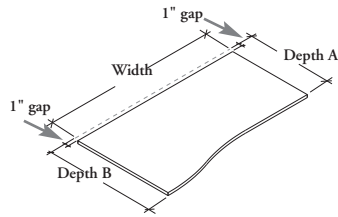

### Straight Transition Worksurface

The Straight Transition Worksurface is a rectangular worksurface that transitions from one depth to another.

#### DIMENSIONS INCHES / MM

Da	W	Db
24 / 610	36 / 914	30 / 762
24 / 610	39 / 991	30 / 762
24 / 610	40 / 1016	30 / 762
24 / 610	42 / 1067	30 / 762
24 / 610	45 / 1143	30 / 762
24 / 610	48 / 1219	30 / 762
24 / 610	51 / 1295	30 / 762
24 / 610	54 / 1372	30 / 762
24 / 610	57 / 1448	30 / 762
24 / 610	60 / 1524	30 / 762
24 / 610	63 / 1600	30 / 762
24 / 610	66 / 1676	30 / 762
24 / 610	69 / 1753	30 / 762
24 / 610	72 / 1829	30 / 762

### DIMENSIONS INCHES / MM

Da	W	Db
24 / 610	36 / 914	36 / 914
24 / 610	39 / 991	36 / 914
24 / 610	40 / 1016	36 / 914
24 / 610	42 / 1067	36 / 914
24 / 610	45 / 1143	36 / 914
24 / 610	48 / 1219	36 / 914
24 / 610	51 / 1295	36 / 914
24 / 610	54 / 1372	36 / 914
24 / 610	57 / 1448	36 / 914
24 / 610	60 / 1524	36 / 914
24 / 610	63 / 1600	36 / 914
24 / 610	66 / 1676	36 / 914
24 / 610	69 / 1753	36 / 914
24 / 610	72 / 1829	36 / 914
30 / 762	36 / 914	36 / 914
30 / 762	39 / 991	36 / 914
30 / 762	40 / 1016	36 / 914
30 / 762	42 / 1067	36 / 914
30 / 762	45 / 1143	36 / 914
30 / 762	48 / 1219	36 / 914
30 / 762	51 / 1295	36 / 914
30 / 762	54 / 1372	36 / 914
30 / 762	57 / 1448	36 / 914
30 / 762	60 / 1524	36 / 914
30 / 762	63 / 1600	36 / 914
30 / 762	66 / 1676	36 / 914
30 / 762	69 / 1753	36 / 914
30 / 762	72 / 1829	36 / 914