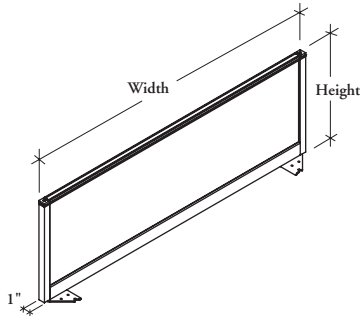

## CTDSF Fabric Table Screen

The Fabric Table Screen provides visual privacy.

### DIMENSIONS INCHES / MM

| H        | W         |
|----------|-----------|
| 15 / 381 | 36 / 914  |
| 15 / 381 | 42 / 1067 |
| 15 / 381 | 48 / 1219 |
| 15 / 381 | 54 / 1372 |
| 15 / 381 | 60 / 1524 |
| 15 / 381 | 66 / 1676 |
| 15 / 381 | 72 / 1829 |
| 15 / 381 | 78 / 1981 |
| 15 / 381 | 84 / 2134 |
| 22 / 559 | 36 / 914  |
| 22 / 559 | 42 / 1067 |
| 22 / 559 | 48 / 1219 |
| 22 / 559 | 54 / 1372 |
| 22 / 559 | 60 / 1524 |
| 22 / 559 | 66 / 1676 |
| 22 / 559 | 72 / 1829 |
| 22 / 559 | 78 / 1981 |
| 22 / 559 | 84 / 2134 |