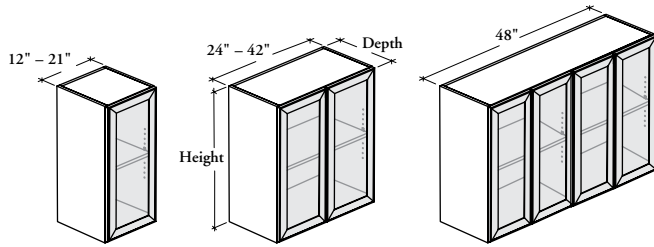

#### WHAT'S INCLUDED

1 case, mounting hardware, and items listed below:

	Widths					Heights			
	12" - 21"	24" - 36"	42"	48"		15"	24"	30"	36"
Door	1	2	2	4	Adjustable Shelf	0	1	1	2
Divider	0	0	1	1					

#### DIMENSIONS INCHES / MM

D	W	H
12 / 305	12 / 305	15 / 381
12 / 305	12 / 305	24 / 610
12 / 305	12 / 305	30 / 762
12 / 305	12 / 305	36 / 914

12 / 305	15 / 381	15 / 381
12 / 305	15 / 381	24 / 610
12 / 305	15 / 381	30 / 762
12 / 305	15 / 381	36 / 914

#### DIMENSIONS INCHES / MM

D	W	H
12 / 305	27 / 686	15 / 381
12 / 305	27 / 686	24 / 610
12 / 305	27 / 686	30 / 762
12 / 305	27 / 686	36 / 914

12 / 305	30 / 762	15 / 381
12 / 305	30 / 762	24 / 610
12 / 305	30 / 762	30 / 762
12 / 305	30 / 762	36 / 914

**DIMENSIONS**  
**INCHES / MM**

D	W	H
15 / 381	27 / 686	15 / 381
15 / 381	27 / 686	24 / 610
15 / 381	27 / 686	30 / 762
15 / 381	27 / 686	36 / 914
15 / 381	30 / 762	15 / 381
15 / 381	30 / 762	24 / 610
15 / 381	30 / 762	30 / 762
15 / 381	30 / 762	36 / 914
15 / 381	33 / 838	15 / 381
15 / 381	33 / 838	24 / 610
15 / 381	33 / 838	30 / 762
15 / 381	33 / 838	36 / 914
15 / 381	36 / 914	15 / 381
15 / 381	36 / 914	24 / 610
15 / 381	36 / 914	30 / 762
15 / 381	36 / 914	36 / 914
15 / 381	42 / 1067	30 / 762
15 / 381	42 / 1067	36 / 914
15 / 381	48 / 1219	30 / 762