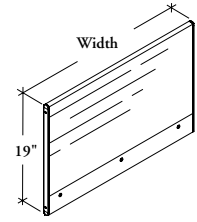

The Table Screen provides a table-width tackable surface and visual privacy when mounted to a Table Rail.

WHAT'S INCLUDED

1 screen.

ACTS Table Screen

PRODUCT OPTIONS

Width	Frame Finish	Screen Finish
24, 27, 30, 33, 36, 39, 42, 45, 48, 51, 54, 57, 60, 66, 72	Foundation Accent Mica	Fabric

SAMPLE ORDER CODE

ACTS 39	9	P410

**DIMENSIONS
INCHES / MM**

W
24 / 610
27 / 686
30 / 762
33 / 838
36 / 914
39 / 991
42 / 1067
45 / 1143
48 / 1219
51 / 1295
54 / 1372
57 / 1448
60 / 1524
66 / 1676
72 / 1829

PRICING

Fabric								
A/COM	Gr. 1	Gr. 2	Gr. 3	Gr. 4	Gr. 5	Gr. 6	Gr. 7	
214	227	236	248	288	327	360	386	
230	241	255	268	310	351	385	414	
246	256	271	286	329	370	409	441	
258	271	286	300	347	395	429	462	
273	286	299	315	366	416	455	488	
285	295	313	327	379	429	471	504	
292	305	323	338	392	444	486	522	
300	313	331	349	402	455	496	532	
306	319	335	358	411	464	509	544	
327	337	361	368	431	494	540	579	
349	361	383	385	456	524	574	615	
357	367	391	402	467	534	587	629	
364	377	397	423	484	546	598	644	
377	388	410	434	458	n/a	n/a	n/a	
388	400	423	446	472	n/a	n/a	n/a	

If Mica frame is specified, add 26