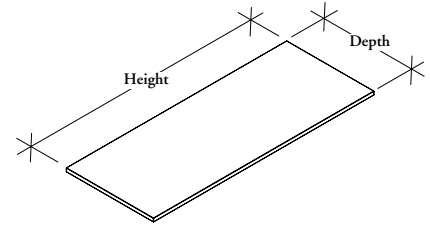

1 finish top

NOTES

Height 11/16", available in flat edge only.

PRODUCT OPTIONS

Depth	Height	Finish
16, 18, 19	15, 30, 36, 42, 48, 54, 60, 66, 72	Source Laminate Flintwood

SAMPLE ORDER CODE

WWGXW 16	36	ZA
-----------------	-----------	-----------

**DIMENSIONS
INCHES / MM**

D	H
16 / 406	15 / 381
16 / 406	30 / 762
16 / 406	36 / 914
16 / 406	42 / 1067
16 / 406	48 / 1219
16 / 406	54 / 1372
16 / 406	60 / 1524
16 / 406	66 / 1676
16 / 406	72 / 1829
18 / 457	15 / 381
18 / 457	30 / 762
18 / 457	36 / 914
18 / 457	42 / 1067
18 / 457	48 / 1219
18 / 457	54 / 1372
18 / 457	60 / 1524
18 / 457	66 / 1676
18 / 457	72 / 1829
19 / 483	15 / 381
19 / 483	30 / 762
19 / 483	36 / 914
19 / 483	42 / 1067
19 / 483	48 / 1219
19 / 483	54 / 1372
19 / 483	60 / 1524
19 / 483	66 / 1676
19 / 483	72 / 1829