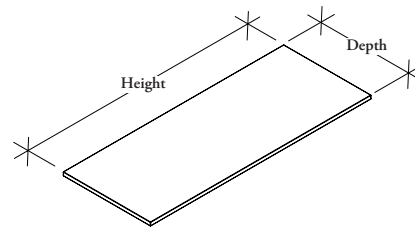

1 finish top

NOTES

Height 11/16", available in flat edge only.

PRODUCT OPTIONS

Depth	Height	Finish
16, 18, 19	15, 30, 36, 42, 48, 54, 60, 66, 72	Source Laminate Flintwood

SAMPLE ORDER CODE

WWGXW 16	36	ZA
----------	----	----

DIMENSIONS INCHES / MM

D	H
16 / 406	15 / 381
16 / 406	30 / 762
16 / 406	36 / 914
16 / 406	42 / 1067
16 / 406	48 / 1219
16 / 406	54 / 1372
16 / 406	60 / 1524
16 / 406	66 / 1676
16 / 406	72 / 1829
18 / 457	15 / 381
18 / 457	30 / 762
18 / 457	36 / 914
18 / 457	42 / 1067
18 / 457	48 / 1219
18 / 457	54 / 1372
18 / 457	60 / 1524
18 / 457	66 / 1676
18 / 457	72 / 1829
19 / 483	15 / 381
19 / 483	30 / 762
19 / 483	36 / 914
19 / 483	42 / 1067
19 / 483	48 / 1219
19 / 483	54 / 1372
19 / 483	60 / 1524
19 / 483	66 / 1676
19 / 483	72 / 1829