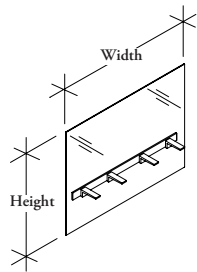

### Glass Return Desk-Edge Screen – 6mm

Desk-Edge Return Screens – 6mm mount directly to the worksurface to create privacy and physical separation on a Return Worksurface.

#### DIMENSIONS INCHES / MM

H	W
42 / 1067	24 / 610
42 / 1067	30 / 762
42 / 1067	36 / 914
42 / 1067	42 / 1067
42 / 1067	48 / 1219
42 / 1067	54 / 1372
42 / 1067	60 / 1524
42 / 1067	66 / 1676
42 / 1067	72 / 1829
51 / 1295	24 / 610
51 / 1295	30 / 762
51 / 1295	36 / 914
51 / 1295	42 / 1067
51 / 1295	48 / 1219
51 / 1295	54 / 1372
51 / 1295	60 / 1524
51 / 1295	66 / 1676
51 / 1295	72 / 1829
57 / 1448	24 / 610
57 / 1448	30 / 762
57 / 1448	36 / 914
57 / 1448	42 / 1067
57 / 1448	48 / 1219
57 / 1448	54 / 1372
57 / 1448	60 / 1524
57 / 1448	66 / 1676
57 / 1448	72 / 1829