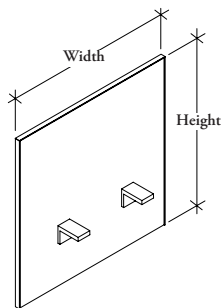

casual space division

W W C R F

Fabric Return Desk Edge Screen

Desk-Edge Return screens mount directly to the worksurface to create privacy and physical separation on a Return Worksurface.

WHAT'S INCLUDED

SAMPLE ORDER CODE

WWCRF M	13	60	B204	74
----------------	-----------	-----------	-------------	-----------

DIMENSIONS INCHES / MM

H	W
42 / 1067	36 / 914
42 / 1067	42 / 1067
42 / 1067	48 / 1219
42 / 1067	54 / 1372
42 / 1067	60 / 1524
42 / 1067	66 / 1676
42 / 1067	72 / 1829
51 / 1295	36 / 914
51 / 1295	42 / 1067
51 / 1295	48 / 1219
51 / 1295	54 / 1372
51 / 1295	60 / 1524
51 / 1295	66 / 1676
51 / 1295	72 / 1829

DIMENSIONS
INCHES / MM

H	W
57 / 1448	36 / 914
57 / 1448	42 / 1067
57 / 1448	48 / 1219
57 / 1448	54 / 1372
57 / 1448	60 / 1524
57 / 1448	66 / 1676
57 / 1448	72 / 1829

PRICING

MODESTY HEIGHT (M) (CONTINUED)

DIMENSIONS INCHES / MM

H	W
42 / 1067	36 / 914
42 / 1067	42 / 1067
42 / 1067	48 / 1219
42 / 1067	54 / 1372
42 / 1067	60 / 1524
42 / 1067	66 / 1676
42 / 1067	72 / 1829

PRICING

FLOOR HEIGHT (F)															
PANEL FABRIC							UPHOLSTERY FABRIC								
COM/ Gr. A	Gr. 1	Gr. 2	Gr. 3	Gr. 4	Gr. 5	COM/ Gr. 1	Gr. 2	Gr. 3	Gr. 4	Gr. 5	Gr. 6	Gr. 7	Gr. 8	Gr. 9	Gr. 10
1157	1177	1206	1308	1382	1452	1162	1246	1283	1335	1413	1459	1505	1600	1695	1737
1349	1372	1406	1523	1608	1689	1356	1453	1494	1554	1643	1696	1749	1859	1967	2015
1390	1416	1455	1589	1683	1775	1398	1508	1554	1622	1724	1784	1843	1966	2091	2143
1569	1600	1641	1791	1895	1999	1580	1701	1755	1829	1942	2009	2074	2214	2350	2410
1600	1633	1680	1844	1960	2073	1610	1745	1803	1887	2011	2085	2159	2310	2463	2526
1745	1783	1833	2013	2139	2263	1757	1904	1966	2058	2194	2275	2356	2522	2689	2758
1776	1817	1871	2067	2203	2340	1789	1949	2018	2116	2263	2350	2438	2620	2801	2878