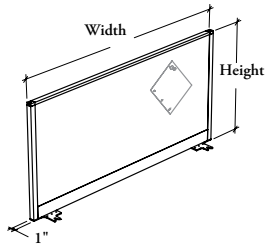

### Back Table Screen – Fabric

This screen provides back visual privacy.

**WHAT'S INCLUDED**

1 fabric screen, 2 brackets, linking pieces and mounting hardware.

**NOTES**

Specify Table Screen width to match the width of the worksurface to which it is being applied.

**SAMPLE ORDER CODE**

<b>XCSBF M</b>	<b>15</b>	<b>60</b>	<b>W</b>	<b>E382</b>	<b>52</b>
----------------	-----------	-----------	----------	-------------	-----------

**DIMENSIONS  
INCHES / MM**

H	W
15 / 381	36 / 914
15 / 381	42 / 1067
15 / 381	48 / 1219
15 / 381	54 / 1372
15 / 381	60 / 1524
15 / 381	66 / 1676
15 / 381	72 / 1829
15 / 381	78 / 1981
15 / 381	84 / 2134
22 / 559	36 / 914
22 / 559	42 / 1067
22 / 559	48 / 1219
22 / 559	54 / 1372
22 / 559	60 / 1524
22 / 559	66 / 1676
22 / 559	72 / 1829
22 / 559	78 / 1981
22 / 559	84 / 2134