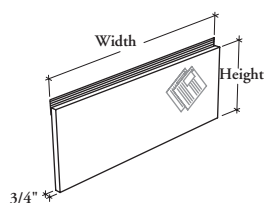

mounted storage & accessories

Xpress

RPWT

Wall-Mounted Tackboard

This fabric-wrapped tackboard can be installed under all Wall-Mounted Overhead Cabinets.

WHAT'S INCLUDED

1 wall-mounted tackboard and hardware.

NOTES

To keep existing datum line, use 20" high Wall-Mounted Tackboard for all Wall-Mounted Overhead Cabinets – Receding Door(s). The 22" high must be specified for the other types.

PRODUCT OPTIONS

Height	Width	Finish
20, 22	24, 30, 36, 42, 48, 54, 60, 66, 72, 78, 84	Panel Fabric

SAMPLE ORDER CODE

RPWT 20	78	P403

**DIMENSIONS
INCHES / MM**

H	W
20 / 508	24 / 610
20 / 508	30 / 762
20 / 508	36 / 914
20 / 508	42 / 1067
20 / 508	48 / 1219
20 / 508	54 / 1372
20 / 508	60 / 1524
20 / 508	66 / 1676
20 / 508	72 / 1829
20 / 508	78 / 1981
20 / 508	84 / 2134
22 / 559	24 / 610
22 / 559	30 / 762
22 / 559	36 / 914
22 / 559	42 / 1067
22 / 559	48 / 1219
22 / 559	54 / 1372
22 / 559	60 / 1524
22 / 559	66 / 1676
22 / 559	72 / 1829
22 / 559	78 / 1981
22 / 559	84 / 2134

PRICING

Gr. A/COM	Gr. 1	Gr. 2	Gr. 3	Gr. 4	Gr. 5	Gr. 6	Gr. 7
162	168	175	183	196	211	230	249
171	176	187	195	214	232	254	276
187	194	206	216	238	261	285	309
196	205	218	228	252	275	301	324
255	266	280	290	314	340	370	400
266	275	290	302	329	356	388	420
282	291	309	322	352	382	417	450
291	302	321	334	367	400	437	473
301	313	332	348	383	419	458	495
311	322	345	360	397	434	474	513
320	333	354	370	408	445	486	525
170	176	187	193	209	226	247	267
181	187	196	206	226	246	269	290
196	205	216	228	252	275	301	324
207	216	229	239	263	287	313	340
270	281	294	306	332	358	391	424
281	289	306	319	347	377	410	444
295	308	325	340	370	402	439	476
308	319	337	352	386	420	459	496
319	330	349	366	402	439	478	518
326	340	362	380	422	462	504	546
335	351	373	392	433	474	517	559