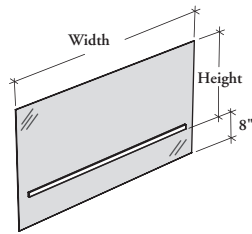

### Worksurface Edge Screen – Glass

This screen attaches to the worksurface edge to provide space division and desktop privacy. It also provides a half-height modesty panel.

#### DIMENSIONS INCHES / MM

H	W
13 / 330	24 / 610
13 / 330	27 / 686
13 / 330	30 / 762
13 / 330	33 / 838
13 / 330	36 / 914
13 / 330	39 / 991
13 / 330	42 / 1067
13 / 330	45 / 1143
13 / 330	48 / 1219
13 / 330	51 / 1295
13 / 330	54 / 1372
13 / 330	57 / 1448
13 / 330	60 / 1524

#### DIMENSIONS INCHES / MM

H	W
22 / 559	24 / 610
22 / 559	27 / 686
22 / 559	30 / 762
22 / 559	33 / 838
22 / 559	36 / 914
22 / 559	39 / 991
22 / 559	42 / 1067
22 / 559	45 / 1143
22 / 559	48 / 1219
22 / 559	51 / 1295
22 / 559	54 / 1372
22 / 559	57 / 1448
22 / 559	60 / 1524