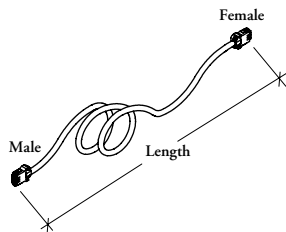

Xpress

RLDS

Power Harness Extension

The Power Harness Extension brings power from the Ceiling Feed (RLDF) or Base Feed (RLDB) to the first Power Box (RLDU) in Modular or Spine Desks.

WHAT'S INCLUDED

1 power harness extension.

SAMPLE ORDER CODE

RLDS M	7G	114	A
---------------	-----------	------------	----------

**DIMENSIONS
INCHES / MM**

L
24 / 610
27 / 686
30 / 762
33 / 838
36 / 914
39 / 991
42 / 1067
45 / 1143
48 / 1219
51 / 1295
54 / 1372
57 / 1448
60 / 1524
63 / 1600
66 / 1676
69 / 1753
72 / 1829
75 / 1905
78 / 1981
81 / 2057
84 / 2134
87 / 2210
90 / 2286
93 / 2362
96 / 2438
99 / 2515

Pricing is continued on the following page.

R L D S
Power Harness Extension
(Continued)

DIMENSIONS
INCHES / MM

PRICING

L	4-Wire (4B)	5-Wire (5D)	7-Wire (7G)	8-Wire (8T)	8-Wire (8N)	8-Wire (8K)
102 / 2591	182	209	249	282	292	318
105 / 2667	193	217	256	293	309	327
108 / 2743	193	217	256	293	309	327
111 / 2819	197	219	263	297	312	339
114 / 2896	197	219	263	297	312	339
117 / 2972	203	226	271	312	331	349
120 / 3048	203	226	271	312	331	349
123 / 3124	209	233	278	319	338	354
126 / 3200	209	233	278	319	338	354
129 / 3277	213	237	283	324	341	361
132 / 3353	213	237	283	324	341	361
135 / 3429	217	241	288	331	346	365
138 / 3505	217	241	288	331	346	365