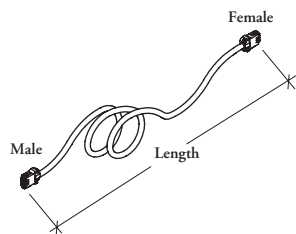

### Power Harness Extension

The Power Harness Extension brings power from the Ceiling Feed (RLDF) or Base Feed (RLDB) to the first Power Box (RLDU) in Modular or Spine Desks.

#### DIMENSIONS INCHES / MM

L
24 / 610
27 / 686
30 / 762
33 / 838
36 / 914
39 / 991
42 / 1067
45 / 1143
48 / 1219
51 / 1295
54 / 1372
57 / 1448
60 / 1524
63 / 1600
66 / 1676
69 / 1753
72 / 1829
75 / 1905
78 / 1981
81 / 2057
84 / 2134
87 / 2210
90 / 2286
93 / 2362
96 / 2438
99 / 2515