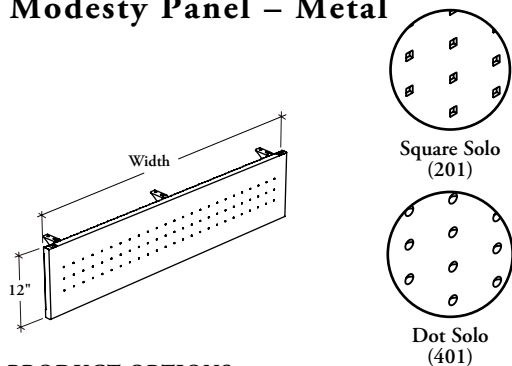

desk accessories

Xpress

REVO Worksurface Suspended Modesty Panel – Metal

The modesty panel provides seated privacy for the following specific Expansion Desking worksurfaces: Rectangular Worksurfaces (RTLDL and RTLDC).

WHAT'S INCLUDED

1 modesty panel and hardware.

PRODUCT OPTIONS

Modesty Panel Height	Width	Modesty Panel Style	Pattern (Embossed Style only)	Modesty Panel and Hardware Finish
H 1/2 Height	30, 31, 32, 33, 34, 35, 36, 37, 38, 39, 40, 41, 42, 43, 44, 45, 46, 47, 48, 49, 50, 51, 52, 53, 54, 55, 56, 57, 58, 59, 60, 61, 62, 63, 64, 65, 66, 67, 68, 69, 70, 71, 72, 73, 74, 75, 76, 77, 78, 79, 80, 81, 82, 83, 84	E Embossed N Solid	201 Square Solo 401 Dot Solo	Foundation Mica

SAMPLE ORDER CODE

REVO H	67	E	201	7

DIMENSIONS INCHES / MM

W
30 / 762
31 / 787
32 / 813
33 / 838
34 / 864
35 / 889
36 / 914
37 / 940
38 / 965
39 / 991
40 / 1016
41 / 1041
42 / 1067
43 / 1092
44 / 1118
45 / 1143
46 / 1168
47 / 1194
48 / 1219
49 / 1245
50 / 1270
51 / 1295
52 / 1321
53 / 1346
54 / 1372
55 / 1397
56 / 1422
57 / 1448

PRICING

SOLID (N)	
Foundation	Mica
135	150
136	151
139	154
142	157
148	163
154	169
160	175
165	180
170	185
178	193
182	197
186	201
188	203
191	213
197	219
202	224
206	228
209	231
212	234
213	235
216	238
218	240
219	241
220	242
222	244
226	256
228	258
229	259

DIMENSIONS INCHES / MM

W
58 / 1473
59 / 1499
60 / 1524
61 / 1549
62 / 1575
63 / 1600
64 / 1626
65 / 1651
66 / 1676
67 / 1702
68 / 1727
69 / 1753
70 / 1778
71 / 1803
72 / 1829
73 / 1854
74 / 1880
75 / 1905
76 / 1390
77 / 1956
78 / 1981
79 / 2007
80 / 2032
81 / 2057
82 / 2083
83 / 2108
84 / 2134

PRICING

Foundation	Mica
230	260
233	263
234	264
237	267
238	268
240	270
242	272
243	273
244	274
245	279
248	282
251	285
252	286
256	290
258	292
260	294
264	298
265	299
268	302
271	305
272	306
276	310
277	311
281	315
283	317
285	319
288	322