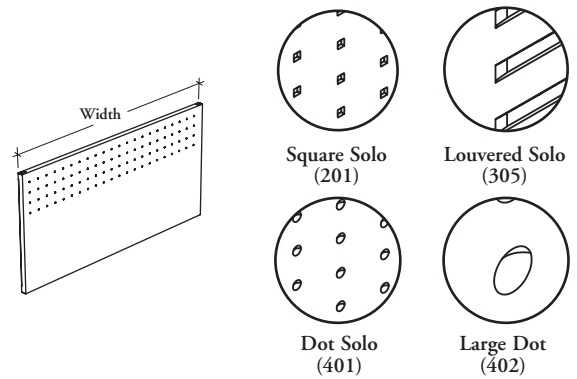

This modesty panel provides seated privacy for a variety of desking configurations.

**R D M O**

**WHAT'S INCLUDED**

1 modesty panel, 2 grommets (if specified), and hardware.

**Flush-Mounted Modesty Panel – Metal**

**NOTES**

Width of modesty panel must equal width of desk.

**PRODUCT OPTIONS**

Modesty Panel Height	Width	Modesty Panel Style	Pattern (Embossed Style only)	Modesty Panel Finish	Grommet Option
F Full-Height T 3/4 Height	24, 30, 36, 42, 48, 54, 60, 66, 72, 78, 84	E Embossed N Solid	201 Square Solo 305 Louvered Solo 401 Dot Solo 402 Large Dot	Foundation Mica	G Grommet (Full-Height only)

**SAMPLE ORDER CODE**

<b>RDMO F</b>	<b>24</b>	<b>E</b>	<b>401</b>	<b>N</b>	<b>G</b>
---------------	-----------	----------	------------	----------	----------

**DIMENSIONS  
INCHES / MM**

	3/4 HEIGHT (T)		FULL-HEIGHT (F)	
	<b>SOLID (N)</b>			
	<b>Foundation</b>	<b>Mica</b>	<b>Foundation</b>	<b>Mica</b>
24 / 610	142	158	152	168
30 / 762	157	174	176	196
36 / 914	170	189	192	213
42 / 1067	186	206	209	233
48 / 1219	204	228	227	250
54 / 1372	222	244	244	273
60 / 1524	233	258	266	298
66 / 1676	249	279	285	314
72 / 1829	266	298	308	342
78 / 1981	282	312	333	369
84 / 2134	298	330	352	391
	<b>EMBOSSSED (E)</b>			
	<b>Foundation</b>	<b>Mica</b>	<b>Foundation</b>	<b>Mica</b>
24 / 610	159	176	168	188
30 / 762	174	192	196	216
36 / 914	190	211	211	235
42 / 1067	206	229	233	258
48 / 1219	228	252	252	281
54 / 1372	242	270	273	303
60 / 1524	258	289	298	330
66 / 1676	279	308	314	351
72 / 1829	298	330	342	381
78 / 1981	313	349	369	410
84 / 2134	330	367	391	435