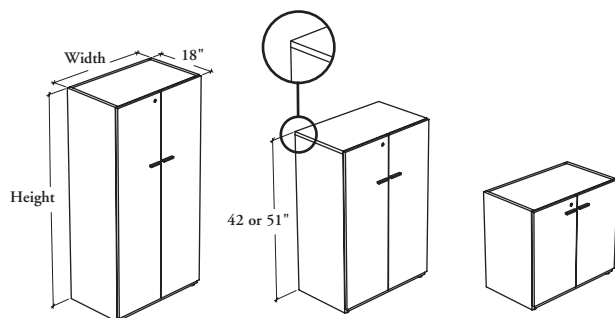

## Storage Cabinet

The Storage Cabinet provides a convenient, lockable storage area with shelving.

### WHAT'S INCLUDED

1 storage cabinet, pulls, levers, lock and keys, and adjustable shelf as listed below:

	Heights			
	28"	40" - 53"	66"	72"
Adjustable Shelf	1	2	3	4

### DIMENSIONS INCHES / MM

D	W	H
18 / 457	24 / 610	28 / 737
18 / 457	24 / 610	40 / 1016
18 / 457	24 / 610	42 / 1067
18 / 457	24 / 610	51 / 1295
18 / 457	24 / 610	53 / 1346
18 / 457	24 / 610	66 / 1676
18 / 457	24 / 610	72 / 1829
18 / 457	30 / 762	28 / 737
18 / 457	30 / 762	40 / 1016
18 / 457	30 / 762	42 / 1067
18 / 457	30 / 762	51 / 1295
18 / 457	30 / 762	53 / 1346
18 / 457	30 / 762	66 / 1676
18 / 457	30 / 762	72 / 1829
18 / 457	36 / 914	28 / 737
18 / 457	36 / 914	40 / 1016
18 / 457	36 / 914	42 / 1067
18 / 457	36 / 914	51 / 1295
18 / 457	36 / 914	53 / 1346
18 / 457	36 / 914	66 / 1676
18 / 457	36 / 914	72 / 1829

#### DIMENSIONS INCHES / MM

D	W	H
20 / 508	24 / 610	28 / 737
20 / 508	24 / 610	42 / 1067
20 / 508	24 / 610	51 / 1295
20 / 508	30 / 762	28 / 737
20 / 508	30 / 762	42 / 1067
20 / 508	30 / 762	51 / 1295
20 / 508	36 / 914	28 / 737
20 / 508	36 / 914	42 / 1067
20 / 508	36 / 914	51 / 1295
24 / 610	24 / 610	28 / 737
24 / 610	24 / 610	42 / 1067
24 / 610	24 / 610	51 / 1295
24 / 610	30 / 762	28 / 737
24 / 610	30 / 762	42 / 1067
24 / 610	30 / 762	51 / 1295
24 / 610	36 / 914	28 / 737
24 / 610	36 / 914	42 / 1067
24 / 610	36 / 914	51 / 1295