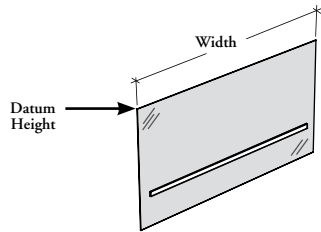

## Glass Edge Screen – Worksurface-Mounted

This screen mounts off-module only to the worksurface creating casual privacy and physical separation.

**WHAT'S INCLUDED**

1 glass edge screen and mounting hardware.

**SAMPLE ORDER CODE**

<b>JNSWGW 18</b>	<b>51</b>	<b>24</b>	<b>LB</b>	<b>74</b>
------------------	-----------	-----------	-----------	-----------

**DIMENSIONS  
INCHES / MM**

H	W
42 / 1067	24 / 610
42 / 1067	27 / 686
42 / 1067	30 / 762
42 / 1067	36 / 838
42 / 1067	36 / 914
42 / 1067	39 / 991
42 / 1067	42 / 1067
42 / 1067	45 / 1143
42 / 1067	48 / 1219
42 / 1067	51 / 1295
42 / 1067	54 / 1372
42 / 1067	57 / 1448
42 / 1067	60 / 1524
42 / 1067	63 / 1600
42 / 1067	66 / 1676
42 / 1067	69 / 1753