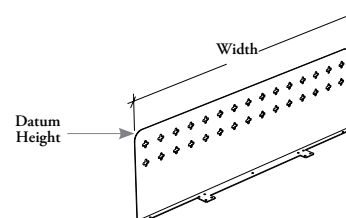

J N S M E H

Metal Back Elevated Screen – Height-Adjustable Table Mounted

Pattern Styles

Plus (P)

Square (S)

PRODUCT OPTIONS

Datum Height	Width	Corner Detail	Pattern Style	Screen Finish
42, 51	46, 52, 58, 64, 70	R Radius	P Plus S Square N None	Foundation Accent Mica

SAMPLE ORDER CODE

JNSMEH 42	70	R	S	68
------------------	-----------	----------	----------	-----------

**DIMENSIONS
INCHES / MM**

H	W
42 / 1067	46 / 1168
42 / 1067	52 / 1321
42 / 1067	58 / 1473
42 / 1067	64 / 1626
42 / 1067	70 / 1778
51 / 1295	46 / 1168
51 / 1295	52 / 1321
51 / 1295	58 / 1473
51 / 1295	64 / 1626
51 / 1295	70 / 1778