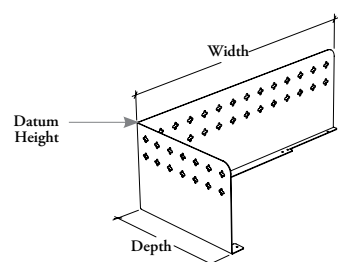

height-adjustable table screens

J N S M C H

Metal Corner Elevated Screen – Height-Adjustable Table Mounted

Pattern Styles

Plus (P)

Square (S)

This metal elevated screen mounts directly to the corner of a hiSpace Worksurface with Quick Connect Kit or a Worksurface for Navigate Base to create privacy and functional separation between workstation and the corridor.

DIMENSIONS
INCHES / MM

PRICING

H	D	W
51 / 1295	20 / 508	34 / 864
51 / 1295	20 / 508	40 / 1016
51 / 1295	20 / 508	46 / 1168
51 / 1295	20 / 508	52 / 1321
51 / 1295	20 / 508	58 / 1473
51 / 1295	20 / 508	64 / 1626
51 / 1295	20 / 508	70 / 1778
51 / 1295	23 / 584	34 / 864
51 / 1295	23 / 584	40 / 1016
51 / 1295	23 / 584	46 / 1168
51 / 1295	23 / 584	52 / 1321
51 / 1295	23 / 584	58 / 1473
51 / 1295	23 / 584	64 / 1626
51 / 1295	23 / 584	70 / 1778
51 / 1295	29 / 737	34 / 864
51 / 1295	29 / 737	40 / 1016
51 / 1295	29 / 737	46 / 1168
51 / 1295	29 / 737	52 / 1321
51 / 1295	29 / 737	58 / 1473
51 / 1295	29 / 737	64 / 1626
51 / 1295	29 / 737	70 / 1778