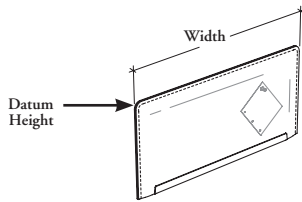

JNSAEW

Felt Add-On Screen – Desk-Mounted

This screen mounts directly on top of a worksurface to add acoustical and tackable surface, create seated privacy and space division at various heights in a workstation.

WHAT'S INCLUDED

1 felt screen and mounting hardware.

WHAT'S EXCLUDED

Worksurfaces.

PRODUCT OPTIONS

Datum Height	Width	Width Reduction for Lateral Application	Corner Detail	Felt Finish	Stitches Finish	Mounting Hardware Finish
42, 51, 57	18, 21, 24, 27, 30, 33, 36, 39, 42, 45, 48, 51, 54, 57, 60, 63, 66, 69, 72, 75, 78, 81, 84	S Standard Width	R Radius	Loft	C Carbon Coordinate E Shale Coordinate G Carrara Coordinate M Umber Coordinate T Tangelo Coordinate V Verde Coordinate	Foundation Mica Accent

SAMPLE ORDER CODE

JNSAEW 51	24	S	R	RB11	V	74

690

DIMENSIONS INCHES / MM

H	W
42 / 1067	18 / 457
42 / 1067	21 / 533
42 / 1067	24 / 610
42 / 1067	27 / 686
42 / 1067	30 / 762
42 / 1067	36 / 838
42 / 1067	36 / 914
42 / 1067	39 / 991
42 / 1067	42 / 1067
42 / 1067	45 / 1143
42 / 1067	48 / 1219
42 / 1067	51 / 1295
42 / 1067	54 / 1372
42 / 1067	57 / 1448
42 / 1067	60 / 1524
42 / 1067	63 / 1600
42 / 1067	66 / 1676
42 / 1067	69 / 1753
42 / 1067	72 / 1829
42 / 1067	75 / 1905
42 / 1067	78 / 1981
42 / 1067	81 / 2057
42 / 1067	84 / 2134

PRICING

215
230
246
261
277
305
321
338
351
368
383
411
427
443
459
474
490
518
534
549
564
581
595

DIMENSIONS INCHES / MM

H	W
51 / 1295	18 / 457
51 / 1295	21 / 533
51 / 1295	24 / 610
51 / 1295	27 / 686
51 / 1295	30 / 762
51 / 1295	36 / 838
51 / 1295	36 / 914
51 / 1295	39 / 991
51 / 1295	42 / 1067
51 / 1295	45 / 1143
51 / 1295	48 / 1219
51 / 1295	51 / 1295
51 / 1295	54 / 1372
51 / 1295	57 / 1448
51 / 1295	60 / 1524
51 / 1295	63 / 1600
51 / 1295	66 / 1676
51 / 1295	69 / 1753
51 / 1295	72 / 1829
51 / 1295	75 / 1905
51 / 1295	78 / 1981
51 / 1295	81 / 2057
51 / 1295	84 / 2134

PRICING

268
291
317
341
365
402
427
450
475
500
524
561
586
611
635
658
684
721
746
769
793
819
842

Pricing is continued on the following page.