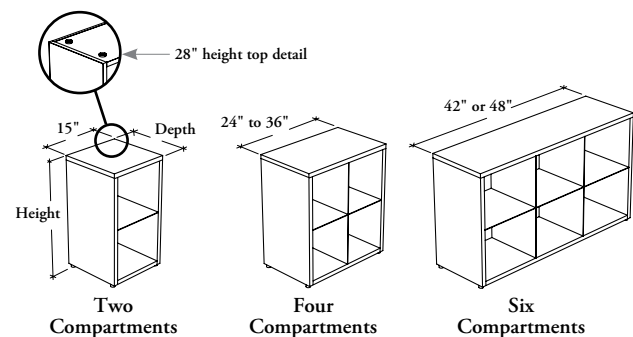

### Bookcase with Metal Dividers

This storage unit provides high density open storage within the workstation.

#### DIMENSIONS INCHES / MM

D	W
15 / 381	15 / 381
15 / 381	24 / 610
15 / 381	30 / 762
15 / 381	36 / 914
15 / 381	42 / 1067
15 / 381	48 / 1219
18 / 457	15 / 381
18 / 457	24 / 610
18 / 457	30 / 762
18 / 457	36 / 914
18 / 457	42 / 1067
18 / 457	48 / 1219