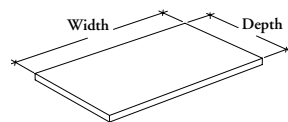

JNACU

Seat Cushion – Fabric

This seat cushion provides casual guest seating on top of a Credenza.

WHAT'S INCLUDED

1 seat cushion and mounting hardware.

WHAT'S EXCLUDED

Storage.

NOTES

Refer to application guide.

PRODUCT OPTIONS

Storage Style	Depth	Width	Finish
D Double-Sided Beam-Mounted S Single-Sided Beam-Mounted F Freestanding M Mobile	18, 24	16, 24, 30, 36, 42, 48	Fabric

SAMPLE ORDER CODE

JNACU F	18	36	E523
----------------	-----------	-----------	-------------

DIMENSIONS
INCHES / MM

D	W
18 / 457	24 / 610
18 / 457	30 / 762
18 / 457	36 / 914
18 / 457	42 / 1067
18 / 457	48 / 1219

PRICING

FREESTANDING (F)													
Gr. 1	COM/ Gr. 2	COL/ Gr. 3	Gr. 4	Gr. 5	Gr. 6	Gr. 7	Gr. 8	Gr. 9	Gr. 10	Leather/ Gr. LA Gr. LB Gr. LC Gr. LD			
320	361	377	398	411	421	443	466	487	509	509	546	642	672
362	407	424	450	462	477	500	525	549	573	573	612	719	755
402	452	473	500	515	531	557	585	610	638	638	682	802	841
442	498	522	550	568	584	613	645	671	704	704	752	885	927
483	543	571	600	622	637	670	705	732	769	769	821	967	1013

SINGLE- (S) OR DOUBLE-SIDED BEAM-MOUNTED (D)													
Gr. 1	COM/ Gr. 2	COL/ Gr. 3	Gr. 4	Gr. 5	Gr. 6	Gr. 7	Gr. 8	Gr. 9	Gr. 10	Leather/ Gr. LA Gr. LB Gr. LC Gr. LD			
320	361	377	398	411	421	443	466	487	509	509	546	642	672
362	407	424	450	462	477	500	525	549	573	573	612	719	755
402	452	473	500	515	531	557	585	610	638	638	682	802	841
442	498	522	550	568	584	613	645	671	704	704	752	885	927
483	543	571	600	622	637	670	705	732	769	769	821	967	1013
366	409	426	450	464	474	500	525	548	572	572	614	703	733
413	460	479	508	522	536	563	590	618	644	644	688	789	826
459	511	533	564	582	596	627	658	686	717	717	767	881	922
505	562	587	621	642	656	689	726	755	790	790	845	974	1017
550	613	642	678	702	716	753	793	824	863	863	924	1066	1113