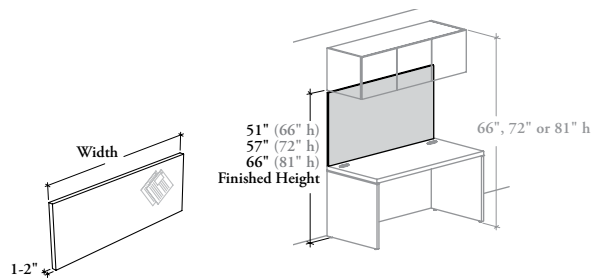

mounted storage & accessories

Xpress

BOWF

Wall-Mounted Tackboard – Fabric

This fabric-wrapped tackboard is a low-cost alternative and it installs under any Wall-Mounted Overhead Cabinet.

WHAT'S INCLUDED

1 tackboard with Velcro® attachments.

NOTES

Must be attached directly on the building wall.

When the Wall-Mounted Tackboard is used over a secondary desk (B_MSD, BH_SR, BH_SB or BH_SL), it will **not** reach down to the worksurface.

PRODUCT OPTIONS

Starting Height	Finishing Height	Width	Fabric Finish
W From Standard Worksurface	51, 57, 66	24, 30, 36, 42, 48, 54, 60, 66, 72, 78, 84	Panel Fabric

SAMPLE ORDER CODE

BOWF W	51	72	T531

DIMENSIONS INCHES / MM

H	W
51 / 1295	24 / 610
51 / 1295	30 / 762
51 / 1295	36 / 914
51 / 1295	42 / 1067
51 / 1295	48 / 1219
51 / 1295	54 / 1372
51 / 1295	60 / 1524
51 / 1295	66 / 1676
51 / 1295	72 / 1829
51 / 1295	78 / 1981
51 / 1295	84 / 2134
57 / 1448	24 / 610
57 / 1448	30 / 762
57 / 1448	36 / 914
57 / 1448	42 / 1067
57 / 1448	48 / 1219
57 / 1448	54 / 1372
57 / 1448	60 / 1524
57 / 1448	66 / 1676
57 / 1448	72 / 1829
57 / 1448	78 / 1981
57 / 1448	84 / 2134

PRICING

Gr. A/COM	Gr. 1	Gr. 2	Gr. 3	Gr. 4	Gr. 5	Gr. 6	Gr. 7
108	118	129	137	157	175	194	208
122	129	143	157	182	211	231	251
142	153	171	182	216	248	270	292
159	171	187	202	233	264	290	314
172	182	203	220	255	292	319	347
183	198	220	237	277	316	345	371
205	224	248	267	311	354	389	418
224	237	263	283	327	372	408	441
235	252	280	303	354	405	442	480
249	267	295	319	372	426	465	501
262	282	312	338	393	448	488	528
126	138	152	166	191	216	235	254
143	152	169	183	220	254	280	299
168	179	200	217	253	290	317	343
183	202	222	239	275	311	340	368
202	219	240	260	303	346	376	408
219	233	260	278	320	365	398	429
241	260	288	311	361	411	449	486
260	278	309	328	378	430	470	512
278	295	328	355	416	476	520	564
292	311	348	375	440	506	551	597
307	331	365	396	461	524	573	618