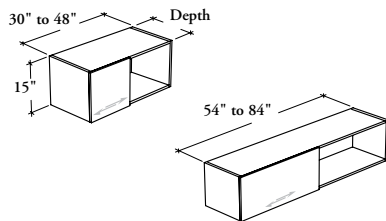

### Overhead Cabinet – Solid Overlay Sliding Door

This cabinet is a mounted storage unit that supplies overhead storage in a variety of widths.

**WHAT'S INCLUDED**

1 overhead cabinet, wall-mounted supports (as specified), 1 overlay sliding door and 1 divider (54" to 84" only).

**DIMENSIONS**  
**INCHES / MM**

D	W	H
16 / 406	30 / 762	15 / 381
16 / 406	36 / 914	15 / 381
16 / 406	42 / 1067	15 / 381
16 / 406	48 / 1219	15 / 381
16 / 406	54 / 1372	15 / 381
16 / 406	60 / 1524	15 / 381
16 / 406	66 / 1676	15 / 381
16 / 406	72 / 1829	15 / 381
16 / 406	78 / 1981	15 / 381
16 / 406	84 / 2134	15 / 381
18 / 457	30 / 762	15 / 381
18 / 457	36 / 914	15 / 381
18 / 457	42 / 1067	15 / 381
18 / 457	48 / 1219	15 / 381
18 / 457	54 / 1372	15 / 381
18 / 457	60 / 1524	15 / 381
18 / 457	66 / 1676	15 / 381
18 / 457	72 / 1829	15 / 381
18 / 457	78 / 1981	15 / 381
18 / 457	84 / 2134	15 / 381