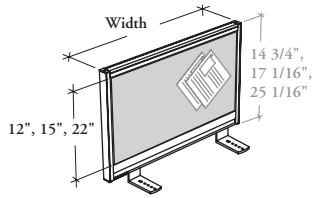

desk accessories

Xpress

BCTPF

Table Screen – Fabric

This screen can be installed on most worksurfaces and desks, preferably on straight edges. Reveals at the top allow installation of Personal Organizers (PAX), except the following: PAX90, PAX91, PAX97 and PAX98.

WHAT'S INCLUDED

1 screen, 2 brackets, and hardware.

WHAT'S EXCLUDED

Personal Organizers.

NOTES

Two screens **cannot** be installed in a 90° configuration.

This product has the same finish on both sides.

Dimensions are nominal. Actual height including frame will be higher.

Pricing is continued on the following page.

B C T P F

**Table Screen – Fabric
(Continued)**

**DIMENSIONS
INCHES / MM**

PRICING

H	W	Gr. A/ COM	Gr. 1	Gr. 2	Gr. 3	Gr. 4	Gr. 5	Gr. 6	Gr. 7
15 / 381	24 / 610	328	337	352	364	391	417	437	457
15 / 381	30 / 762	360	372	387	401	430	460	482	504
15 / 381	36 / 914	391	403	423	437	469	502	528	552
15 / 381	42 / 1067	435	446	471	487	526	567	596	626
15 / 381	48 / 1219	467	480	504	526	572	617	651	685
15 / 381	54 / 1372	494	507	534	554	599	645	678	712
15 / 381	60 / 1524	529	544	574	595	646	696	735	773
15 / 381	66 / 1676	573	589	621	647	706	765	808	851
15 / 381	72 / 1829	601	622	656	684	746	808	855	902
15 / 381	78 / 1981	634	654	690	720	784	849	899	947
15 / 381	84 / 2134	669	690	727	760	829	898	950	1001
22 / 559	24 / 610	399	406	427	441	476	511	537	563
22 / 559	30 / 762	435	446	469	484	522	559	588	616
22 / 559	36 / 914	475	487	511	530	573	616	649	680
22 / 559	42 / 1067	522	537	567	588	637	688	727	766
22 / 559	48 / 1219	561	578	607	631	683	736	776	816
22 / 559	54 / 1372	596	616	647	672	727	781	822	863
22 / 559	60 / 1524	637	658	690	720	780	841	886	933
22 / 559	66 / 1676	687	711	747	780	848	917	970	1022
22 / 559	72 / 1829	724	750	791	822	895	965	1019	1072
22 / 559	78 / 1981	767	791	837	871	951	1033	1094	1155
22 / 559	84 / 2134	806	833	878	914	997	1078	1139	1200