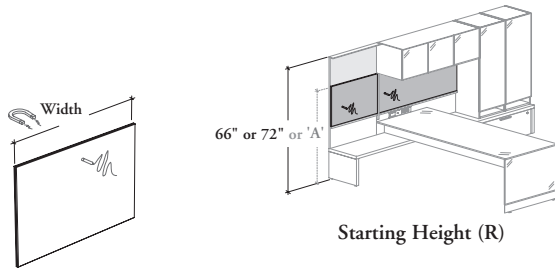

BBWAP

Porcelain Markerboard – Wall Panel Mounted

Overhead Cabinet Mounted at:			
66" h		72" h	
Standard Overhead	Cubic Overhead	Standard Overhead	Cubic Overhead
51" h	50" h	58" h	54" h

Bottom of:
'A' (Finishing Height) =

**DIMENSIONS
INCHES / MM**

PRICING

H	W	STARTING HEIGHT (R)	STARTING HEIGHT (D, M, X, H)
51 / 1295	24 / 610	365	373
51 / 1295	30 / 762	467	476
51 / 1295	36 / 914	477	486
51 / 1295	42 / 1067	580	589
51 / 1295	48 / 1219	591	599
51 / 1295	54 / 1372	775	784
51 / 1295	60 / 1524	783	792
51 / 1295	66 / 1676	793	802
51 / 1295	72 / 1829	803	810
51 / 1295	78 / 1981	973	980
51 / 1295	84 / 2134	979	991
54 / 1372	24 / 610	372	474
54 / 1372	30 / 762	476	770
54 / 1372	36 / 914	484	779
54 / 1372	42 / 1067	589	787
54 / 1372	48 / 1219	598	798
54 / 1372	54 / 1372	783	1112
54 / 1372	60 / 1524	792	1121
54 / 1372	66 / 1676	801	1291
54 / 1372	72 / 1829	810	1332
54 / 1372	78 / 1981	979	1633
54 / 1372	84 / 2134	991	1642
58 / 1473	24 / 610	408	510
58 / 1473	30 / 762	575	774
58 / 1473	36 / 914	584	783
58 / 1473	42 / 1067	656	855
58 / 1473	48 / 1219	666	865
58 / 1473	54 / 1372	896	1117
58 / 1473	60 / 1524	904	1126
58 / 1473	66 / 1676	966	1297
58 / 1473	72 / 1829	976	1327
58 / 1473	78 / 1981	1115	1552
58 / 1473	84 / 2134	1146	1583
66 / 1676	24 / 610	478	581
66 / 1676	30 / 762	773	781
66 / 1676	36 / 914	783	791
66 / 1676	42 / 1067	791	990
66 / 1676	48 / 1219	802	999
66 / 1676	54 / 1372	1117	1126
66 / 1676	60 / 1524	1127	1133
66 / 1676	66 / 1676	1297	1304
66 / 1676	72 / 1829	1306	1313
66 / 1676	78 / 1981	1382	1389
66 / 1676	84 / 2134	1458	1464
72 / 1829	24 / 610	580	589
72 / 1829	30 / 762	781	789
72 / 1829	36 / 914	789	799
72 / 1829	42 / 1067	990	997
72 / 1829	48 / 1219	998	1005
72 / 1829	54 / 1372	1126	1133
72 / 1829	60 / 1524	1132	1140
72 / 1829	66 / 1676	1208	1216
72 / 1829	72 / 1829	1284	1291
72 / 1829	78 / 1981	1360	1367
72 / 1829	84 / 2134	1435	1443