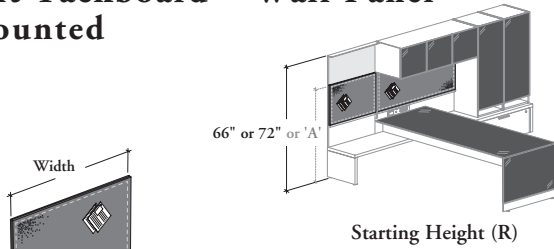

### Felt Tackboard – Wall Panel Mounted

Overhead Cabinet Mounted at:

	66" h		72" h	
Bottom of:	Standard Overhead	Cubic Overhead	Standard Overhead	Cubic Overhead
'A' (Finishing Height) =	51" h	50" h	58" h	54" h

#### DIMENSIONS INCHES / MM

H	W
50 / 1270	24 / 610
50 / 1270	30 / 762
50 / 1270	36 / 914
50 / 1270	42 / 1067
50 / 1270	48 / 1219
50 / 1270	54 / 1372
50 / 1270	60 / 1524
50 / 1270	66 / 1676
50 / 1270	72 / 1829
50 / 1270	78 / 1981
50 / 1270	84 / 2134
51 / 1295	24 / 610
51 / 1295	30 / 762
51 / 1295	36 / 914
51 / 1295	42 / 1067
51 / 1295	48 / 1219
51 / 1295	54 / 1372
51 / 1295	60 / 1524
51 / 1295	66 / 1676
51 / 1295	72 / 1829
51 / 1295	78 / 1981
51 / 1295	84 / 2134