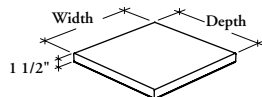

PRODUCT OPTIONS

Configuration	Depth	Width	Seat Upholstery Finish
L Lay-On	16, 18, 19	16, 18, 19, 24, 30, 36	Fabric Leather

SAMPLE ORDER CODE

BASC L	19	19	L109
---------------	-----------	-----------	-------------

DIMENSIONS INCHES / MM

D	W
16 / 406	16 / 406
16 / 406	24 / 610
16 / 406	30 / 762
16 / 406	36 / 914
18 / 457	16 / 406
18 / 457	18 / 457
18 / 457	24 / 610
18 / 457	30 / 762
18 / 457	36 / 914
19 / 483	19 / 483
19 / 483	24 / 610
19 / 483	30 / 762
19 / 483	36 / 914