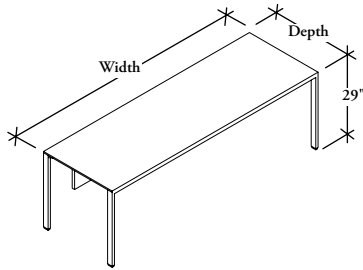

Z J T P K

Table Desk, Knockdown Frame with Partial Modesty

WHAT'S INCLUDED

1 desk with centered modesty panel, worksurface grommet (if specified).

NOTES

Round Grommet is only available in Satin Nickel Coordinate (I) and Ebony (E).

Centered (C) Modesty Panel is not available on 30" depth.

PRODUCT OPTIONS

Modesty Panel Position	Depth	Width (6" increments)	Finish	Frame Finish	Grommet Style	Grommet Finish
C Centered	30, 36, 42	60 - 96	Flintwood	Foundation Paint	N No Grommet	Foundation
R Recessed 11"			Veneer	Mica Paint	A Rectangular Grommet Left	Mica
			CWS Custom Wood Stain		B Rectangular Grommet Right	E Ebony
			RV Very White		C Rectangular Grommet Centered	
			LW Storm White		D Round Grommet Left	
			2T Crisp Grey		E Round Grommet Right	
			2U Sand		F Round Grommet Centered	
			2V Earth			

SAMPLE ORDER CODE

ZJTPK C	36	90	K7	A	N	
----------------	-----------	-----------	-----------	----------	----------	--

DIMENSIONS

INCHES / MM

D	W
36 / 914	60 / 1524
36 / 914	66 / 1676
36 / 914	72 / 1829
36 / 914	78 / 1981
36 / 914	84 / 2134
36 / 914	90 / 2286
36 / 914	96 / 2438
42 / 1067	60 / 1524
42 / 1067	66 / 1676
42 / 1067	72 / 1829
42 / 1067	78 / 1981
42 / 1067	84 / 2134
42 / 1067	90 / 2286
42 / 1067	96 / 2438

DIMENSIONS
INCHES / MM

D	W
30 / 762	60 / 1524
30 / 762	66 / 1676
30 / 762	72 / 1829
30 / 762	78 / 1981
30 / 762	84 / 2134
30 / 762	90 / 2286
30 / 762	96 / 2438
36 / 914	60 / 1524
36 / 914	66 / 1676
36 / 914	72 / 1829
36 / 914	78 / 1981
36 / 914	84 / 2134
36 / 914	90 / 2286
36 / 914	96 / 2438
42 / 1067	60 / 1524
42 / 1067	66 / 1676
42 / 1067	72 / 1829
42 / 1067	78 / 1981
42 / 1067	84 / 2134
42 / 1067	90 / 2286
42 / 1067	96 / 2438