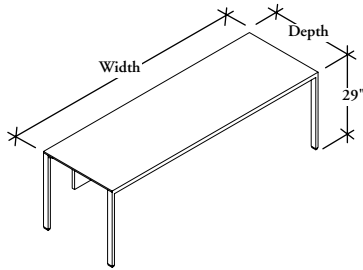

Z J T P K

Table Desk, Knockdown Frame with Partial Modesty

WHAT'S INCLUDED

1 desk with centered modesty panel, worksurface grommet (if specified).

NOTES

Round Grommet is only available in Satin Nickel Coordinate (I) and Ebony (E).

Centered (C) Modesty Panel is not available on 30" depth.

PRODUCT OPTIONS

Modesty Panel Position	Depth	Width (6" increments)	Finish	Frame Finish	Grommet Style	Grommet Finish
C Centered	30, 36, 42	60 - 96	Flintwood	Foundation Paint	N No Grommet	Foundation
R Recessed 11"			Veneer	Mica Paint	A Rectangular Grommet Left	Mica
			CWS Custom Wood Stain		B Rectangular Grommet Right	E Ebony
			RV Very White		C Rectangular Grommet Centered	
			LW Storm White		D Round Grommet Left	
			2T Crisp Grey		E Round Grommet Right	
			2U Sand		F Round Grommet Centered	
			2V Earth			

162

SAMPLE ORDER CODE

ZJTPK C	36	90	K7	A	N	
----------------	-----------	-----------	-----------	----------	----------	--

**DIMENSIONS
INCHES / MM**

D	W
36 / 914	60 / 1524
36 / 914	66 / 1676
36 / 914	72 / 1829
36 / 914	78 / 1981
36 / 914	84 / 2134
36 / 914	90 / 2286
36 / 914	96 / 2438
42 / 1067	60 / 1524
42 / 1067	66 / 1676
42 / 1067	72 / 1829
42 / 1067	78 / 1981
42 / 1067	84 / 2134
42 / 1067	90 / 2286
42 / 1067	96 / 2438

DIMENSIONS
INCHES / MM

D	W
30 / 762	60 / 1524
30 / 762	66 / 1676
30 / 762	72 / 1829
30 / 762	78 / 1981
30 / 762	84 / 2134
30 / 762	90 / 2286
30 / 762	96 / 2438
36 / 914	60 / 1524
36 / 914	66 / 1676
36 / 914	72 / 1829
36 / 914	78 / 1981
36 / 914	84 / 2134
36 / 914	90 / 2286
36 / 914	96 / 2438
42 / 1067	60 / 1524
42 / 1067	66 / 1676
42 / 1067	72 / 1829
42 / 1067	78 / 1981
42 / 1067	84 / 2134
42 / 1067	90 / 2286
42 / 1067	96 / 2438