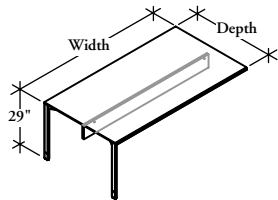

### Run-Off with Metal Frame, Partial Centered Modesty & Flush Credenza Connection

### DIMENSIONS INCHES / MM

D	W
36 / 914	60 / 1524
36 / 914	66 / 1676
36 / 914	72 / 1829
36 / 914	78 / 1981
42 / 1067	60 / 1524
42 / 1067	66 / 1676
42 / 1067	72 / 1829
42 / 1067	78 / 1981
36 / 914	60 / 1524
36 / 914	66 / 1676
36 / 914	72 / 1829
36 / 914	78 / 1981
42 / 1067	60 / 1524
42 / 1067	66 / 1676
42 / 1067	72 / 1829
42 / 1067	78 / 1981