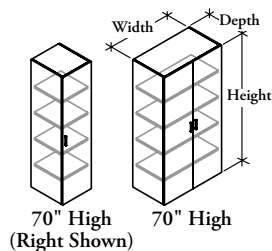

### Full-Height Cabinet

#### PRODUCT OPTIONS

Grain Direction	Height	Depth	Width	Door Orientation
<b>H</b> Horizontal	70, 84	<b>12</b> 12"	15, 18, 30, 36, 42	<b>L</b> Left
<b>V</b> Vertical		<b>15</b> 15-1/2"		<b>R</b> Right
		<b>20</b> 20"		
		<b>24</b> 24"		

**DIMENSIONS**  
INCHES / MM

H	D	W
70 / 1778	12 / 305	15 / 381
70 / 1778	12 / 305	18 / 457
70 / 1778	12 / 305	30 / 762
70 / 1778	12 / 305	36 / 914
70 / 1778	12 / 305	42 / 1067
70 / 1778	15.5 / 394	15 / 381
70 / 1778	15.5 / 394	18 / 457
70 / 1778	15.5 / 394	30 / 762
70 / 1778	15.5 / 394	36 / 914
70 / 1778	15.5 / 394	42 / 1067
70 / 1778	20 / 508	15 / 381
70 / 1778	20 / 508	18 / 457
70 / 1778	20 / 508	30 / 762
70 / 1778	20 / 508	36 / 914
70 / 1778	20 / 508	42 / 1067
70 / 1778	24 / 610	15 / 381
70 / 1778	24 / 610	18 / 457
70 / 1778	24 / 610	30 / 762
70 / 1778	24 / 610	36 / 914
70 / 1778	24 / 610	42 / 1067
84 / 2134	12 / 305	15 / 381
84 / 2134	12 / 305	18 / 457
84 / 2134	12 / 305	30 / 762
84 / 2134	12 / 305	36 / 914
84 / 2134	12 / 305	42 / 1067
84 / 2134	15.5 / 394	15 / 381
84 / 2134	15.5 / 394	18 / 457
84 / 2134	15.5 / 394	30 / 762
84 / 2134	15.5 / 394	36 / 914
84 / 2134	15.5 / 394	42 / 1067
84 / 2134	20 / 508	15 / 381
84 / 2134	20 / 508	18 / 457
84 / 2134	20 / 508	30 / 762
84 / 2134	20 / 508	36 / 914
84 / 2134	20 / 508	42 / 1067
84 / 2134	24 / 610	15 / 381
84 / 2134	24 / 610	18 / 457
84 / 2134	24 / 610	30 / 762
84 / 2134	24 / 610	36 / 914
84 / 2134	24 / 610	42 / 1067