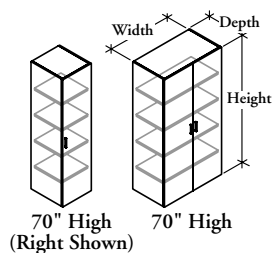

### Full-Height Cabinet

#### PRODUCT OPTIONS

Grain Direction	Height	Depth	Width	Door Orientation
<b>H</b> Horizontal	70, 84	<b>12</b> 12"	15, 18, 30, 36, 42	<b>L</b> Left
<b>V</b> Vertical		<b>15</b> 15-1/2"		<b>R</b> Right
		<b>20</b> 20"		
		<b>24</b> 24"		

H	D	W
70 / 1778	12 / 305	15 / 381
70 / 1778	12 / 305	18 / 457
70 / 1778	12 / 305	30 / 762
70 / 1778	12 / 305	36 / 914
70 / 1778	12 / 305	42 / 1067
70 / 1778	15.5 / 394	15 / 381
70 / 1778	15.5 / 394	18 / 457
70 / 1778	15.5 / 394	30 / 762
70 / 1778	15.5 / 394	36 / 914
70 / 1778	15.5 / 394	42 / 1067
70 / 1778	20 / 508	15 / 381
70 / 1778	20 / 508	18 / 457
70 / 1778	20 / 508	30 / 762
70 / 1778	20 / 508	36 / 914
70 / 1778	20 / 508	42 / 1067
70 / 1778	24 / 610	15 / 381
70 / 1778	24 / 610	18 / 457
70 / 1778	24 / 610	30 / 762
70 / 1778	24 / 610	36 / 914
70 / 1778	24 / 610	42 / 1067

DIMENSIONS  
INCHES / MM

H	D	W
84 / 2134	12 / 305	15 / 381
84 / 2134	12 / 305	18 / 457
84 / 2134	12 / 305	30 / 762
84 / 2134	12 / 305	36 / 914
84 / 2134	12 / 305	42 / 1067
84 / 2134	15.5 / 394	15 / 381
84 / 2134	15.5 / 394	18 / 457
84 / 2134	15.5 / 394	30 / 762
84 / 2134	15.5 / 394	36 / 914
84 / 2134	15.5 / 394	42 / 1067
84 / 2134	20 / 508	15 / 381
84 / 2134	20 / 508	18 / 457
84 / 2134	20 / 508	30 / 762
84 / 2134	20 / 508	36 / 914
84 / 2134	20 / 508	42 / 1067
84 / 2134	24 / 610	15 / 381
84 / 2134	24 / 610	18 / 457
84 / 2134	24 / 610	30 / 762
84 / 2134	24 / 610	36 / 914
84 / 2134	24 / 610	42 / 1067