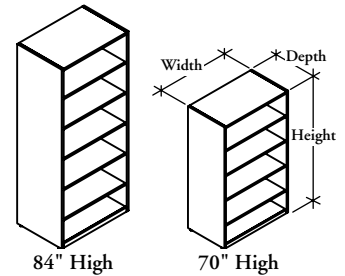

### Full-Height Bookcase

#### NOTES

70" high bookcase has four shelves.

84" high bookcase has five shelves.

Horizontal grain direction Veneer Group 4 only.

Flintwood available in Open Pore finish only.

#### DIMENSIONS INCHES / MM

H	D	W
70 / 1778	12 / 305	15 / 381
70 / 1778	12 / 305	18 / 457
70 / 1778	12 / 305	30 / 762
70 / 1778	12 / 305	36 / 914
70 / 1778	12 / 305	42 / 1067
70 / 1778	15.5 / 394	15 / 381
70 / 1778	15.5 / 394	18 / 457
70 / 1778	15.5 / 394	30 / 762
70 / 1778	15.5 / 394	36 / 914
70 / 1778	15.5 / 394	42 / 1067
70 / 1778	20 / 508	15 / 381
70 / 1778	20 / 508	18 / 457
70 / 1778	20 / 508	30 / 762
70 / 1778	20 / 508	36 / 914
70 / 1778	20 / 508	42 / 1067
70 / 1778	24 / 610	15 / 381
70 / 1778	24 / 610	18 / 457
70 / 1778	24 / 610	30 / 762
70 / 1778	24 / 610	36 / 914
70 / 1778	24 / 610	42 / 1067

#### DIMENSIONS INCHES / MM

H	D	W
84 / 84	12 / 12	15 / 15
84 / 84	12 / 12	18 / 18
84 / 84	12 / 12	30 / 30
84 / 84	12 / 12	36 / 36
84 / 84	12 / 12	42 / 42
84 / 84	15.5 / 394	15 / 381
84 / 84	15.5 / 394	18 / 457
84 / 84	15.5 / 394	30 / 762
84 / 84	15.5 / 394	36 / 914
84 / 84	15.5 / 394	42 / 1067
84 / 84	20 / 508	15 / 381
84 / 84	20 / 508	18 / 457
84 / 84	20 / 508	30 / 762
84 / 84	20 / 508	36 / 914
84 / 84	20 / 508	42 / 1067
84 / 84	24 / 610	15 / 381
84 / 84	24 / 610	18 / 457
84 / 84	24 / 610	30 / 762
84 / 84	24 / 610	36 / 914
84 / 84	24 / 610	42 / 1067