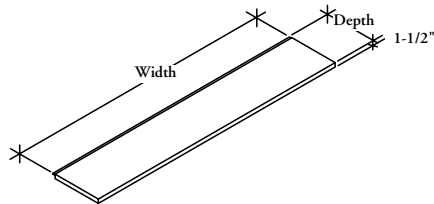

Z J A D

Credenza Top – Reduced Depth, for use with Wall Panels

WHAT'S INCLUDED

1 credenza top with 1" deep brush seal at back edge.

NOTES

Flintwood available in Open Pore finish only.

PRODUCT OPTIONS

Depth	Width	Finish
17 17-1/2"	15, 18, 30, 36, 42, 48, 54, 60, 66, 72, 78, 84, 90, 96, 102, 108	Flintwood
21 21-1/2"		Natural Veneer CWS Custom Wood Stain

SAMPLE ORDER CODE

ZJAD 21	96	UH
----------------	-----------	-----------

DIMENSIONS INCHES / MM

D	W
17.5 / 445	15 / 381
17.5 / 445	18 / 457
17.5 / 445	30 / 762
17.5 / 445	36 / 914
17.5 / 445	42 / 1067
17.5 / 445	48 / 1219
17.5 / 445	54 / 1372
17.5 / 445	60 / 1524
17.5 / 445	66 / 1676
17.5 / 445	72 / 1829
17.5 / 445	78 / 1981
17.5 / 445	84 / 2134
17.5 / 445	90 / 2286
17.5 / 445	96 / 2438
17.5 / 445	102 / 2591
17.5 / 445	108 / 2743

PRICING

Flintwood	Veneer
567	636
589	660
680	764
725	814
806	905
851	958
898	1008
942	1059
990	1111
1068	1200
1149	1290
1193	1342
1274	1432
1320	1483
1400	1573
1445	1624

DIMENSIONS INCHES / MM

D	W
21.5 / 546	15 / 381
21.5 / 546	18 / 457
21.5 / 546	30 / 762
21.5 / 546	36 / 914
21.5 / 546	42 / 1067
21.5 / 546	48 / 1219
21.5 / 546	54 / 1372
21.5 / 546	60 / 1524
21.5 / 546	66 / 1676
21.5 / 546	72 / 1829
21.5 / 546	78 / 1981
21.5 / 546	84 / 2134
21.5 / 546	90 / 2286
21.5 / 546	96 / 2438
21.5 / 546	102 / 2591
21.5 / 546	108 / 2743