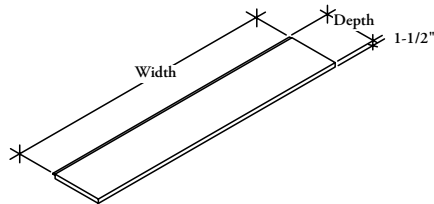

Z J A D

Credenza Top – Reduced Depth, for use with Wall Panels

WHAT'S INCLUDED

1 credenza top with 1" deep brush seal at back edge.

NOTES

Flintwood available in Open Pore finish only.

PRODUCT OPTIONS

Depth	Width	Finish
17 17-1/2"	15, 18, 30, 36, 42, 48, 54, 60, 66, 72, 78, 84, 90, 96, 102, 108	Flintwood
21 21-1/2"		Natural Veneer CWS Custom Wood Stain

SAMPLE ORDER CODE

ZJAD 21	96	UH

DIMENSIONS INCHES / MM

D	W
17.5 / 445	15 / 381
17.5 / 445	18 / 457
17.5 / 445	30 / 762
17.5 / 445	36 / 914
17.5 / 445	42 / 1067
17.5 / 445	48 / 1219
17.5 / 445	54 / 1372
17.5 / 445	60 / 1524
17.5 / 445	66 / 1676
17.5 / 445	72 / 1829
17.5 / 445	78 / 1981
17.5 / 445	84 / 2134
17.5 / 445	90 / 2286
17.5 / 445	96 / 2438
17.5 / 445	102 / 2591
17.5 / 445	108 / 2743

PRICING

Flintwood	Veneer
748	839
777	870
897	1007
956	1073
1063	1192
1122	1262
1183	1328
1241	1395
1304	1463
1407	1580
1514	1699
1571	1767
1677	1886
1738	1952
1843	2071
1904	2139

DIMENSIONS INCHES / MM

D	W
21.5 / 546	15 / 381
21.5 / 546	18 / 457
21.5 / 546	30 / 762
21.5 / 546	36 / 914
21.5 / 546	42 / 1067
21.5 / 546	48 / 1219
21.5 / 546	54 / 1372
21.5 / 546	60 / 1524
21.5 / 546	66 / 1676
21.5 / 546	72 / 1829
21.5 / 546	78 / 1981
21.5 / 546	84 / 2134
21.5 / 546	90 / 2286
21.5 / 546	96 / 2438
21.5 / 546	102 / 2591
21.5 / 546	108 / 2743

PRICING

Flintwood	Veneer
766	862
803	900
936	1053
1006	1130
1117	1257
1188	1333
1256	1409
1322	1487
1392	1564
1506	1691
1618	1819
1688	1895
1800	2023
1870	2098
1981	2227
2051	2303

To order a Custom Color for Dossier please use the code ZCCWS. A one time 1182 list charge per color applies.