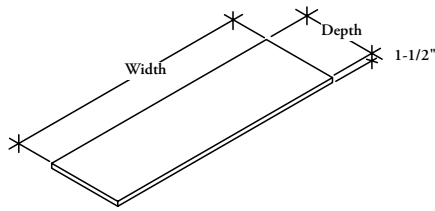

Z J A C N

Credenza Top – Full Depth, No Wire Management Access

NOTES

1-1/2" high and available 20" and 24" deep to match credenza unit depths.
Widths include 15", 18" and 30" to 108" in 6" increments.
Flintwood available in Open Pore finish only.

PRODUCT OPTIONS

Depth	Width	Veneer Finish
20, 24	15, 18, 30, 36, 42, 48, 54, 60, 66, 72, 78, 84, 90, 96, 102, 108	Flintwood Veneer CWS Custom Wood Stain

SAMPLE ORDER CODE

ZJACN 20	90	UH
-----------------	-----------	-----------

DIMENSIONS

INCHES / MM

D	W
20 / 508	15 / 381
20 / 508	18 / 457
20 / 508	30 / 762
20 / 508	36 / 914
20 / 508	42 / 1067
20 / 508	48 / 1219
20 / 508	54 / 1372
20 / 508	60 / 1524
20 / 508	66 / 1676
20 / 508	72 / 1829
20 / 508	78 / 1981
20 / 508	84 / 2134
20 / 508	90 / 2286
20 / 508	96 / 2438
20 / 508	102 / 2591
20 / 508	108 / 2743

See pricing on following page.

Z J A C N
**Credenza Top – Full Depth,
 No Wire Management Access
 (Continued)**

DIMENSIONS
INCHES / MM

PRICING

DIMENSIONS		PRICING	
D	W	Flintwood	Veneer
24 / 610	15 / 381	465	548
24 / 610	18 / 457	492	577
24 / 610	30 / 762	597	687
24 / 610	36 / 914	647	740
24 / 610	42 / 1067	751	846
24 / 610	48 / 1219	803	901
24 / 610	54 / 1372	853	956
24 / 610	60 / 1524	904	1013
24 / 610	66 / 1676	956	1066
24 / 610	72 / 1829	1059	1173
24 / 610	78 / 1981	1161	1278
24 / 610	84 / 2134	1211	1332
24 / 610	90 / 2286	1314	1438
24 / 610	96 / 2438	1366	1492
24 / 610	102 / 2591	1470	1600
24 / 610	108 / 2743	1507	1655