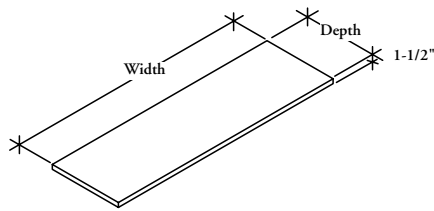

ZJACN

Credenza Top – Full Depth, No Wire Management Access

NOTES

1-1/2" high and available 20" and 24" deep to match credenza unit depths.

Widths include 15", 18" and 30" to 108" in 6" increments.

Flintwood available in Open Pore finish only.

PRODUCT OPTIONS

Depth	Width	Veneer Finish
20, 24	15, 18, 30, 36, 42, 48, 54, 60, 66, 72, 78, 84, 90, 96, 102, 108	Flintwood Veneer CWS Custom Wood Stain

SAMPLE ORDER CODE

ZJACN 20	90	UH
----------	----	----

DIMENSIONS

INCHES / MM

D	W
20 / 508	15 / 381
20 / 508	18 / 457
20 / 508	30 / 762
20 / 508	36 / 914
20 / 508	42 / 1067
20 / 508	48 / 1219
20 / 508	54 / 1372
20 / 508	60 / 1524
20 / 508	66 / 1676
20 / 508	72 / 1829
20 / 508	78 / 1981
20 / 508	84 / 2134
20 / 508	90 / 2286
20 / 508	96 / 2438
20 / 508	102 / 2591
20 / 508	108 / 2743

See pricing on following page.

Z J A C N

**Credenza Top – Full Depth,
No Wire Management Access
(Continued)**

**DIMENSIONS
INCHES / MM**

PRICING

DIMENSIONS INCHES / MM		PRICING	
D	W	Flintwood	Veneer
24 / 610	15 / 381	353	415
24 / 610	18 / 457	373	437
24 / 610	30 / 762	452	520
24 / 610	36 / 914	491	561
24 / 610	42 / 1067	569	642
24 / 610	48 / 1219	608	684
24 / 610	54 / 1372	647	725
24 / 610	60 / 1524	686	768
24 / 610	66 / 1676	725	809
24 / 610	72 / 1829	804	890
24 / 610	78 / 1981	881	970
24 / 610	84 / 2134	919	1011
24 / 610	90 / 2286	998	1092
24 / 610	96 / 2438	1037	1133
24 / 610	102 / 2591	1116	1215
24 / 610	108 / 2743	1144	1257