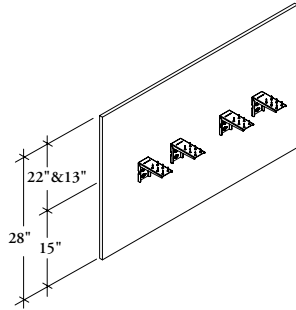

screens

Xpress

UNSFDE

Desk Edge Screen – Full-Height

The Desk Edge Screen – Full-Height attaches to the worksurface to provide space division and privacy. Particularly suited for height-adjustable tables.

WHAT'S INCLUDED

1 screen, attachment brackets.

NOTES

Actual screen height are 28" and 37" in total; 15" below the worksurface and 13" and 22" above the worksurface.

Edge trim will be finished to match the screen when Flintwood and Natural Veneer finishes have been specified.

Pricing is continued on the following page.

UNSFDE
Desk Edge Screen – Full-Height
(Continued)

DIMENSIONS
FOR MM X BY 25.4

PRICING

H	W	Source Laminate	Flintwood	Natural Veneer
22	23 - 24	514	873	911
22	25 - 27	532	926	962
22	28 - 30	548	974	1010
22	31 - 33	564	1025	1060
22	34 - 36	582	1074	1112
22	37 - 39	601	1117	1158
22	40 - 42	622	1160	1205
22	43 - 45	676	1240	1285
22	46 - 48	731	1314	1361
22	49 - 51	753	1363	1411
22	52 - 54	777	1412	1460
22	55 - 57	802	1469	1516
22	58 - 60	827	1520	1569
22	61 - 63	854	1573	1625
22	64 - 66	880	1630	1682
22	67 - 69	907	1684	1738
22	70 - 72	936	1739	1796
22	73 - 75	964	1797	1854
22	76 - 78	992	1858	1916
22	79 - 81	1057	1949	2011
22	82 - 84	1121	2042	2109
22	85 - 87	1153	2110	2176
22	88 - 90	1189	2173	2245
22	91 - 93	1226	2243	2318
22	94 - 96	1262	2314	2388
28	23 - 24	565	960	1001
28	25 - 27	587	1018	1058
28	28 - 30	602	1072	1112
28	31 - 33	621	1128	1167
28	34 - 36	640	1182	1224
28	37 - 39	661	1228	1274
28	40 - 42	683	1276	1326
28	43 - 45	742	1364	1414
28	46 - 48	803	1445	1495
28	49 - 51	827	1500	1551
28	52 - 54	855	1552	1607
28	55 - 57	883	1616	1668
28	58 - 60	911	1672	1726
28	61 - 63	940	1731	1788
28	64 - 66	969	1793	1849
28	67 - 69	998	1853	1912
28	70 - 72	1029	1913	1977
28	73 - 75	1059	1978	2039
28	76 - 78	1090	2043	2108
28	79 - 81	1161	2143	2213
28	82 - 84	1233	2246	2319
28	85 - 87	1269	2320	2395
28	88 - 90	1307	2391	2468
28	91 - 93	1349	2467	2550
28	94 - 96	1387	2545	2627