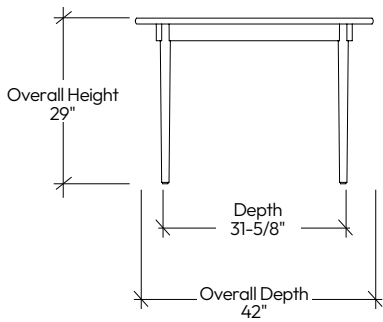

OVERVIEW

LK47 WEISS TABLE continued

PLANNING

42" x 42" and 42" x 60"
2 - 4 occupancy

42" x 72"
4 - 6 occupancy

LK47 WEISS TABLE continued

DIMENSIONS

**LK47 Weiss Table
(IKNO42)**
side view

LK47 WEISS TABLE (IKNO)

PRODUCT DETAILS

PRODUCT OPTIONS

DEPTH	42
WIDTH	42, 60, 72
POWER CONFIGURATION	00 No Edge Power or No Configuration 01 One Edge Power Module 02 Two Edge Power Modules
EDGE POWER OPTION	AA 1 USB-A+C (65W)
TOP, EDGE & LEG	IKON Wood Finish Custom Wood Stain
POWER MODULE FINISH	68 Anthracite

PRICING

WIDTH (INCHES)	POWER CONFIGURATION		
	No Edge (00)	One Edge (01)	Two Edge (02)
42"	7026	7760	8495
60"	7674	8409	9144
72"	8370	9105	9840