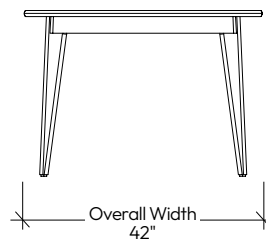

OVERVIEW

LK47 WEISS TABLE continued

PLANNING

42" x 42" and 42" x 60"
2 - 4 occupancy

42" x 72"
4 - 6 occupancy

LK47 WEISS TABLE continued

DIMENSIONS

**LK47 Weiss Table
(IKNO42)**
side view

LK47 WEISS TABLE (IKNO)

PRODUCT DETAILS

PRODUCT OPTIONS

DEPTH	42
WIDTH	42, 60, 72
POWER CONFIGURATION	00 No Edge Power or No Configuration 01 One Edge Power Module 02 Two Edge Power Modules
EDGE POWER OPTION	AA 1 USB-A+C (65W)
TOP, EDGE & LEG	IKON Wood Finish Custom Wood Stain
POWER MODULE FINISH	68 Anthracite

PRICING

WIDTH (INCHES)	POWER CONFIGURATION		
	No Edge (00)	One Edge (01)	Two Edge (02)
42"	7026	7760	8495
60"	7674	8409	9144
72"	8370	9105	9840