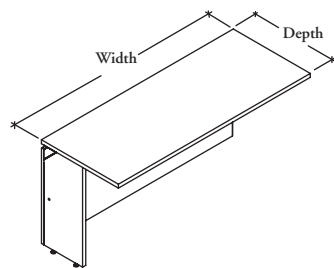

### Rectangular Bridge with Half Gable

The Rectangular Bridge with Half Gable is a semi-supported desk used as a bridge between other semi-supported desks.

#### DIMENSIONS INCHES / MM

D	W
24 / 610	24 / 610
24 / 610	30 / 762
24 / 610	36 / 914
24 / 610	42 / 1067
24 / 610	48 / 1219
24 / 610	54 / 1372
24 / 610	60 / 1524
24 / 610	66 / 1676
24 / 610	72 / 1829
30 / 762	24 / 610
30 / 762	30 / 762
30 / 762	36 / 914
30 / 762	42 / 1067
30 / 762	48 / 1219
30 / 762	54 / 1372
30 / 762	60 / 1524
30 / 762	66 / 1676
30 / 762	72 / 1829

**DIMENSIONS**  
**INCHES / MM**

D	W
36 / 914	24 / 610
36 / 914	30 / 762
36 / 914	36 / 914
36 / 914	42 / 1067
36 / 914	48 / 1219
36 / 914	54 / 1372
36 / 914	60 / 1524
36 / 914	66 / 1676
36 / 914	72 / 1829