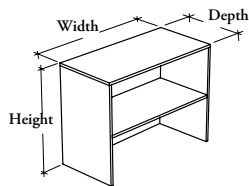

### Lateral Desktop Cabinet – Open

This cabinet provides bookcase storage area at the end of a single or shared worksurface.

#### WHAT'S INCLUDED

1 lateral desktop cabinet, mounting hardware and elements listed below:

	Height		
	13"	22"	28"
Divider (for 48"– 60" wide cabinet only)	1	1	1
Adjustable Shelf	n/a	1	n/a
Fixed Shelf	n/a	n/a	1

#### DIMENSIONS INCHES / MM

H	D	W
13 / 330	15 / 381	24 / 610
13 / 330	15 / 381	30 / 762
13 / 330	15 / 381	48 / 1219
13 / 330	15 / 381	60 / 1524
13 / 330	18 / 457	24 / 610
13 / 330	18 / 457	30 / 762
13 / 330	18 / 457	48 / 1219
13 / 330	18 / 457	60 / 1524
22 / 559	15 / 381	24 / 610
22 / 559	15 / 381	30 / 762
22 / 559	15 / 381	48 / 1219
22 / 559	15 / 381	60 / 1524
22 / 559	18 / 457	24 / 610
22 / 559	18 / 457	30 / 762
22 / 559	18 / 457	48 / 1219
22 / 559	18 / 457	60 / 1524

DIMENSIONS INCHES / MM			PRICING
H	D	W	
28 / 711	15 / 381	24 / 610	676
28 / 711	15 / 381	30 / 762	724
28 / 711	15 / 381	48 / 1219	860
28 / 711	15 / 381	60 / 1524	952
28 / 711	18 / 457	24 / 610	709
28 / 711	18 / 457	30 / 762	760
28 / 711	18 / 457	48 / 1219	907
28 / 711	18 / 457	60 / 1524	1007